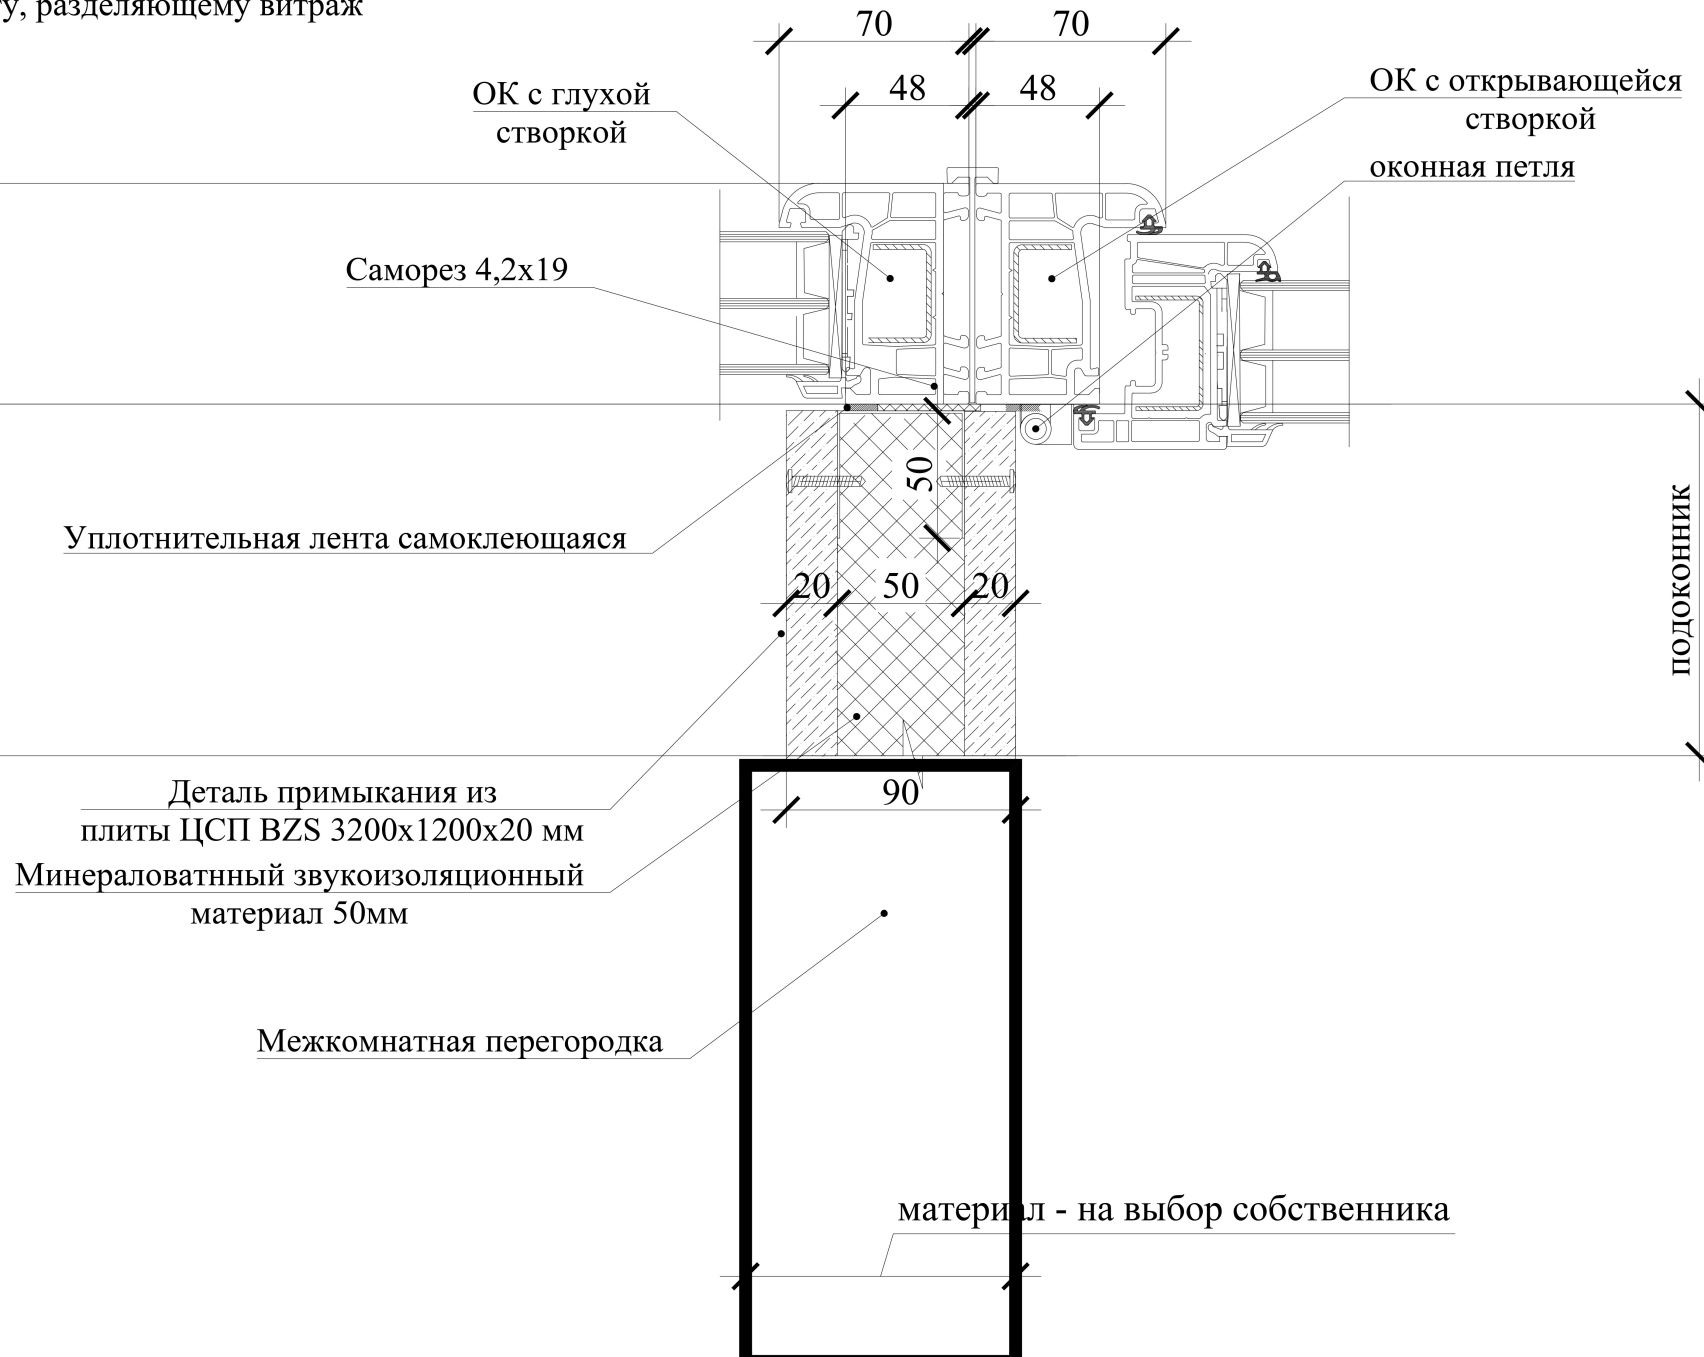

Вариант 1

Вариант примыкания межкомнатной перегородки к импасту, разделяющему витраж

Вариант 2

Вариант примыкания межкомнатной перегородки к импасту, разделяющему витраж

Примыкание оконного блока к условной границе функционального зонирования помещения

Примыкание оконного блока к элементу остекления и условной границе функционального зонирования помещения/ условной перегородке из керамзитобетона (выполняет квартиросъемщик)

Примыкание оконного блока к элементу остекления