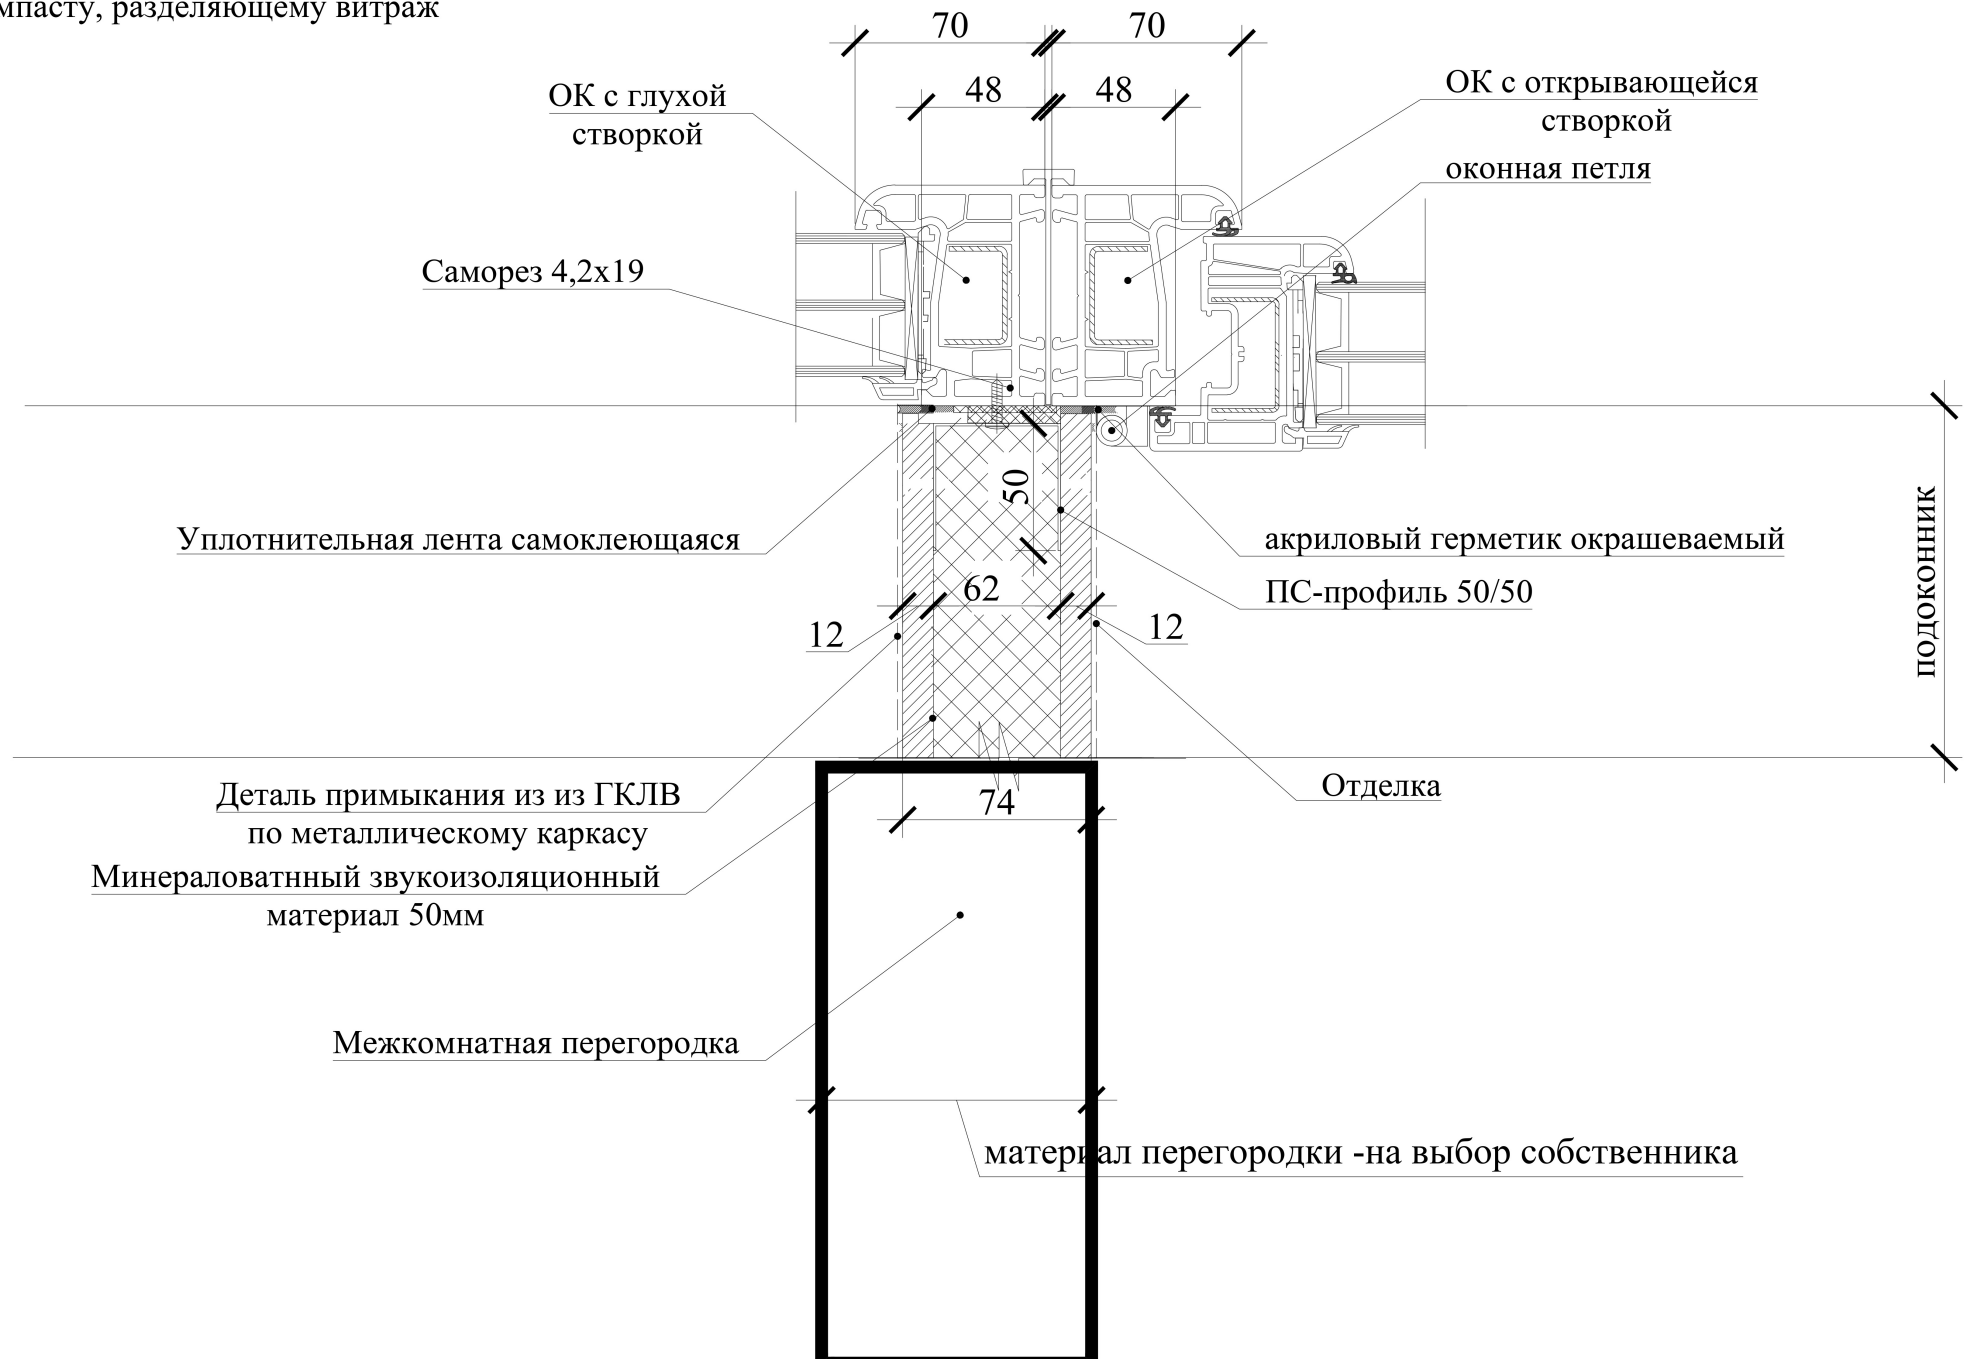

Вариант 1

Вариант примыкания межкомнатной перегородки к импасту, разделяющему витраж

Вариант 2

Вариант примыкания межкомнатной перегородки к импасту, разделяющему витраж

Примыкание оконного блока к условной границе функционального зонирования помещения

Примыкание оконного блока к элементу остекления и условной границе функционального зонирования помещения/ условной перегородке из керамзитобетона (выполняет квартиросъемщик)

Примыкание оконного блока к элементу остекления