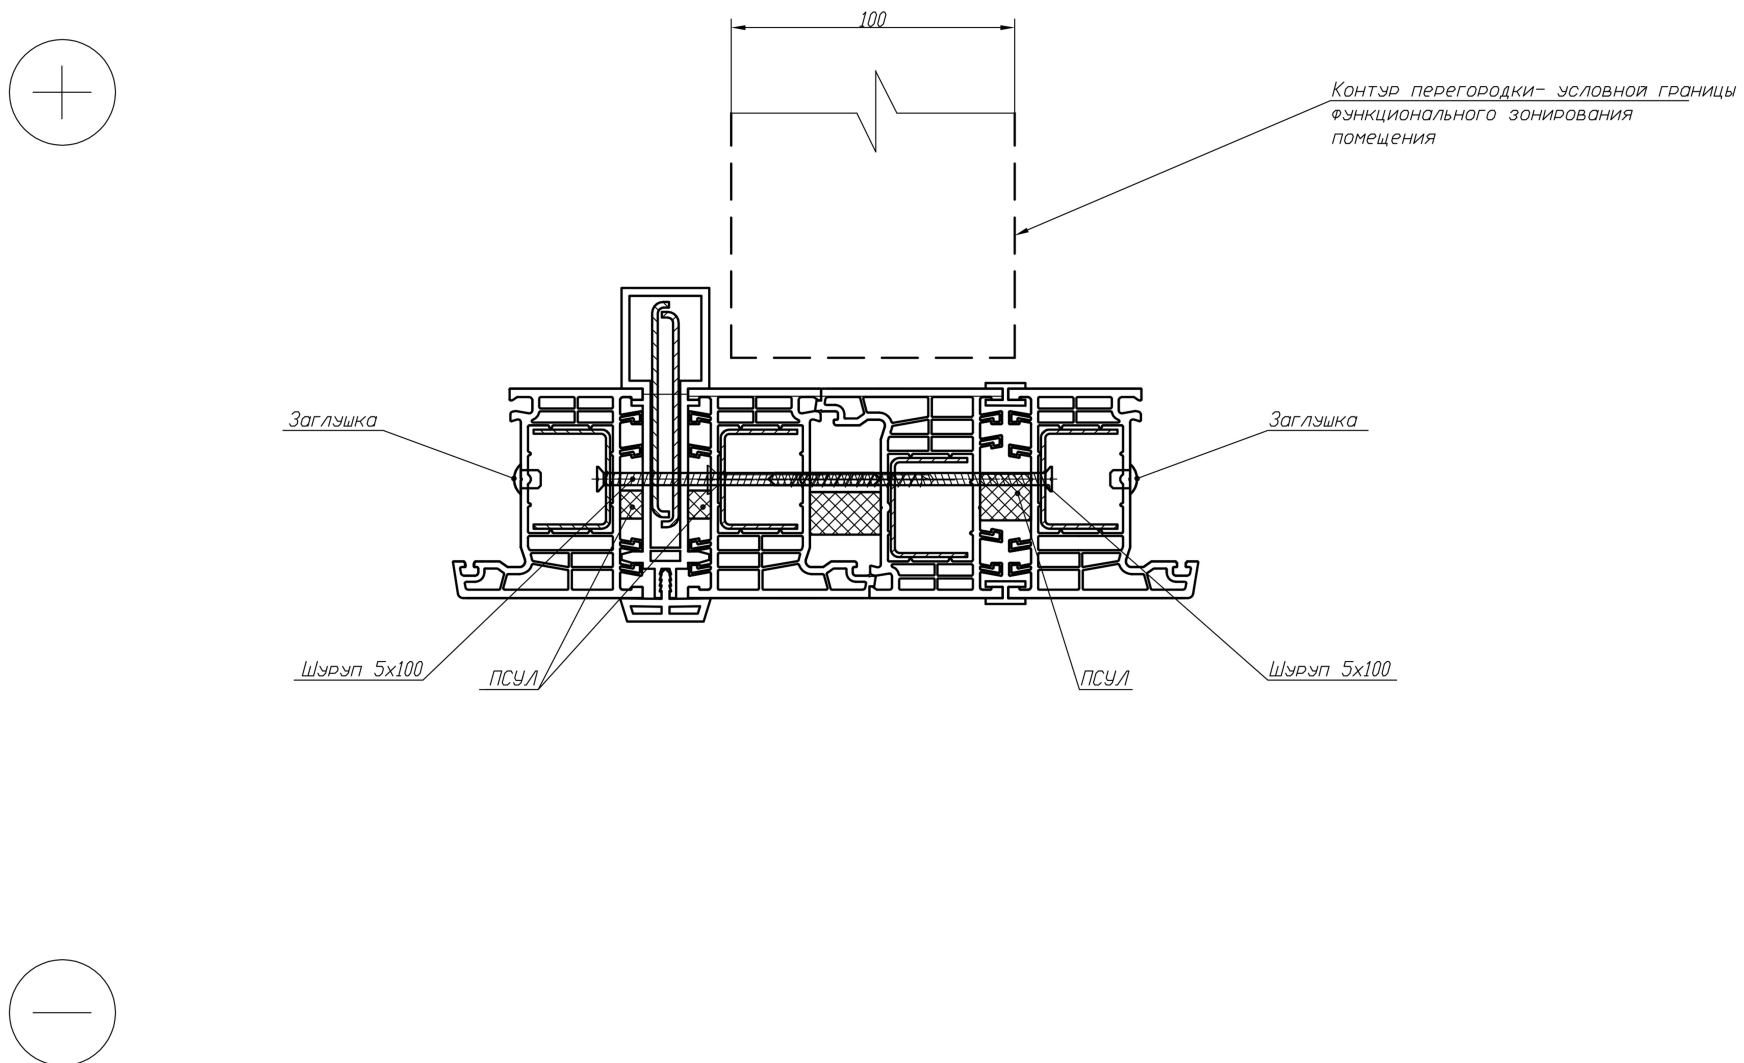

Вариант 1

Вариант примыкания межкомнатной перегородки к импасту, разделяющему витраж

Вариант 2

Вариант примыкания межкомнатной перегородки к импасту, разделяющему витраж

Примыкание оконного блока к условной границе функционального зонирования помещения

Примыкание оконного блока к элементу остекления и условной границе функционального зонирования помещения/ условной перегородке из керамзитобетона (выполняет квартиросъемщик)

Примыкание оконного блока к элементу остекления