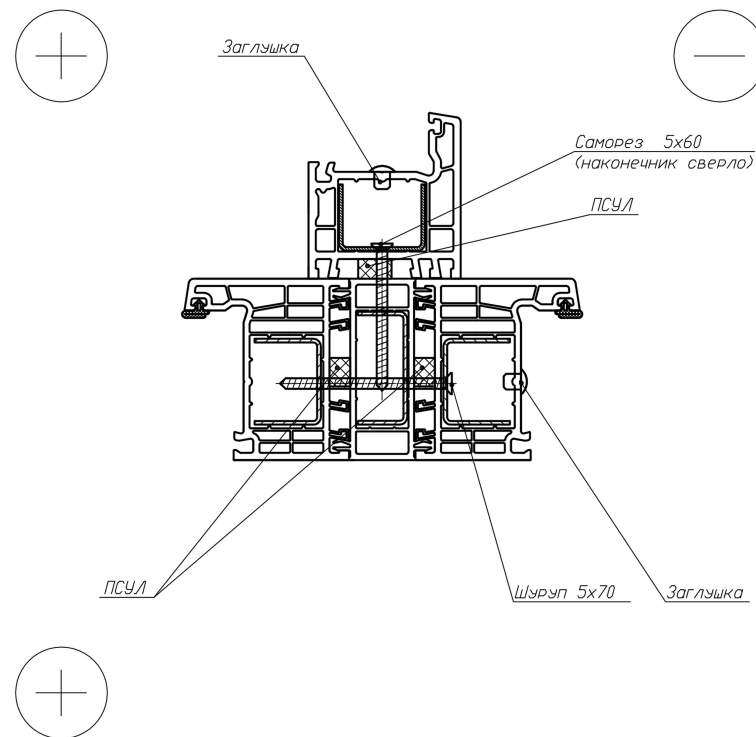

Вариант 1

Вариант примыкания межкомнатной перегородки к импасту, разделяющему витраж

Вариант 2

Вариант примыкания межкомнатной перегородки к импасту, разделяющему витраж

Примыкание оконного блока к условной границе функционального зонирования помещения

Примыкание оконного блока к элементу остекления и условной границе функционального зонирования помещения/ условной перегородке из керамзитобетона (выполняет квартиросъемщик)

Примыкание оконного блока к элементу остекления

Примыкание элементов остекления балконов и лоджий к перегородке из керамзитобетона