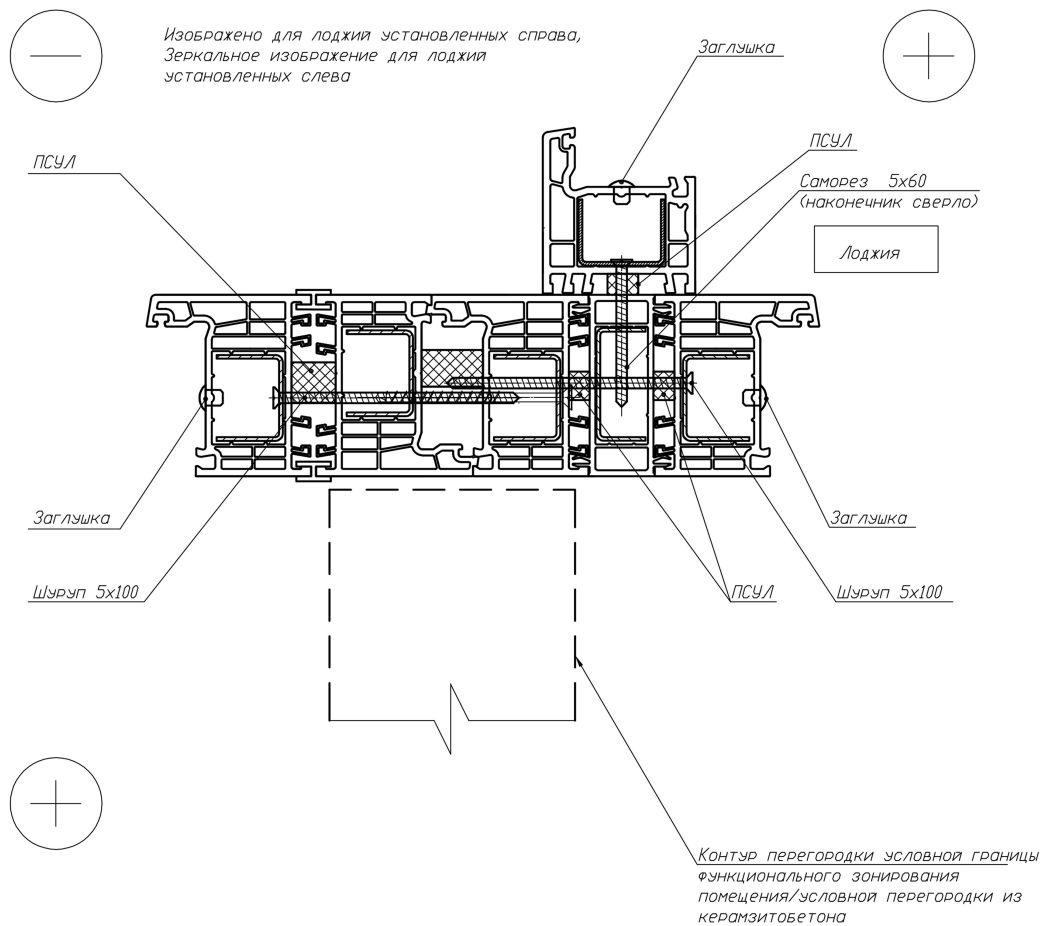

Вариант 1

Вариант примыкания межкомнатной перегородки к импасту, разделяющему витраж

Вариант 2

Вариант примыкания межкомнатной перегородки к импасту, разделяющему витраж

Примыкание оконного блока к условной границе функционального зонирования помещения

Примыкание оконного блока к элементу остекления и условной границе функционального зонирования помещения/ условной перегородке из керамзитобетона (выполняет квартиросъемщик)

Примыкание оконного блока к элементу остекления