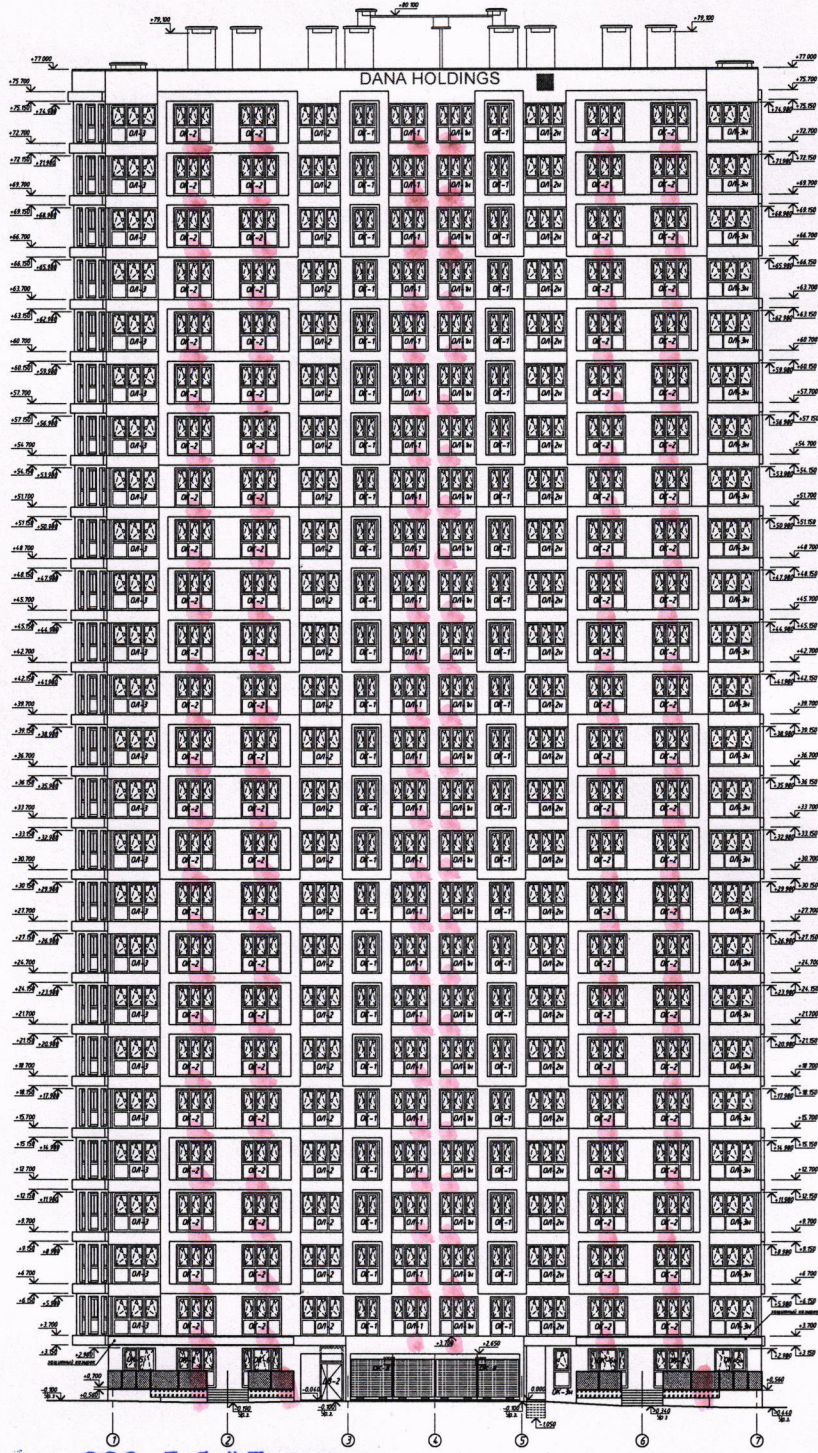

Водоотведение конденсата внешнего блока кондиционера выполнять через систему канализации квартиры. Установка декоративного короба (экрана) для наружного блока кондиционера должна соответствовать цвету фасада здания. Установка спутниковых антенн предусмотрена на кровле.

УЛ. АЭРОДРОМНАЯ, 24

ВИА СОДВОРА

ООО «Дубай Проперти
Менеджмент»

СОГЛАСОВАНО

отдел перепланировок

«29» 12 2022г.

Судак В.В.
ФМО

СОГЛАСОВАНО
Зам.начальника управления по архитектуре и строительству
администрации Октябрьского района г.Минска

«30» 12 2022г.
Ильинский

1 Шкала рамка фасадов ст. 4-6