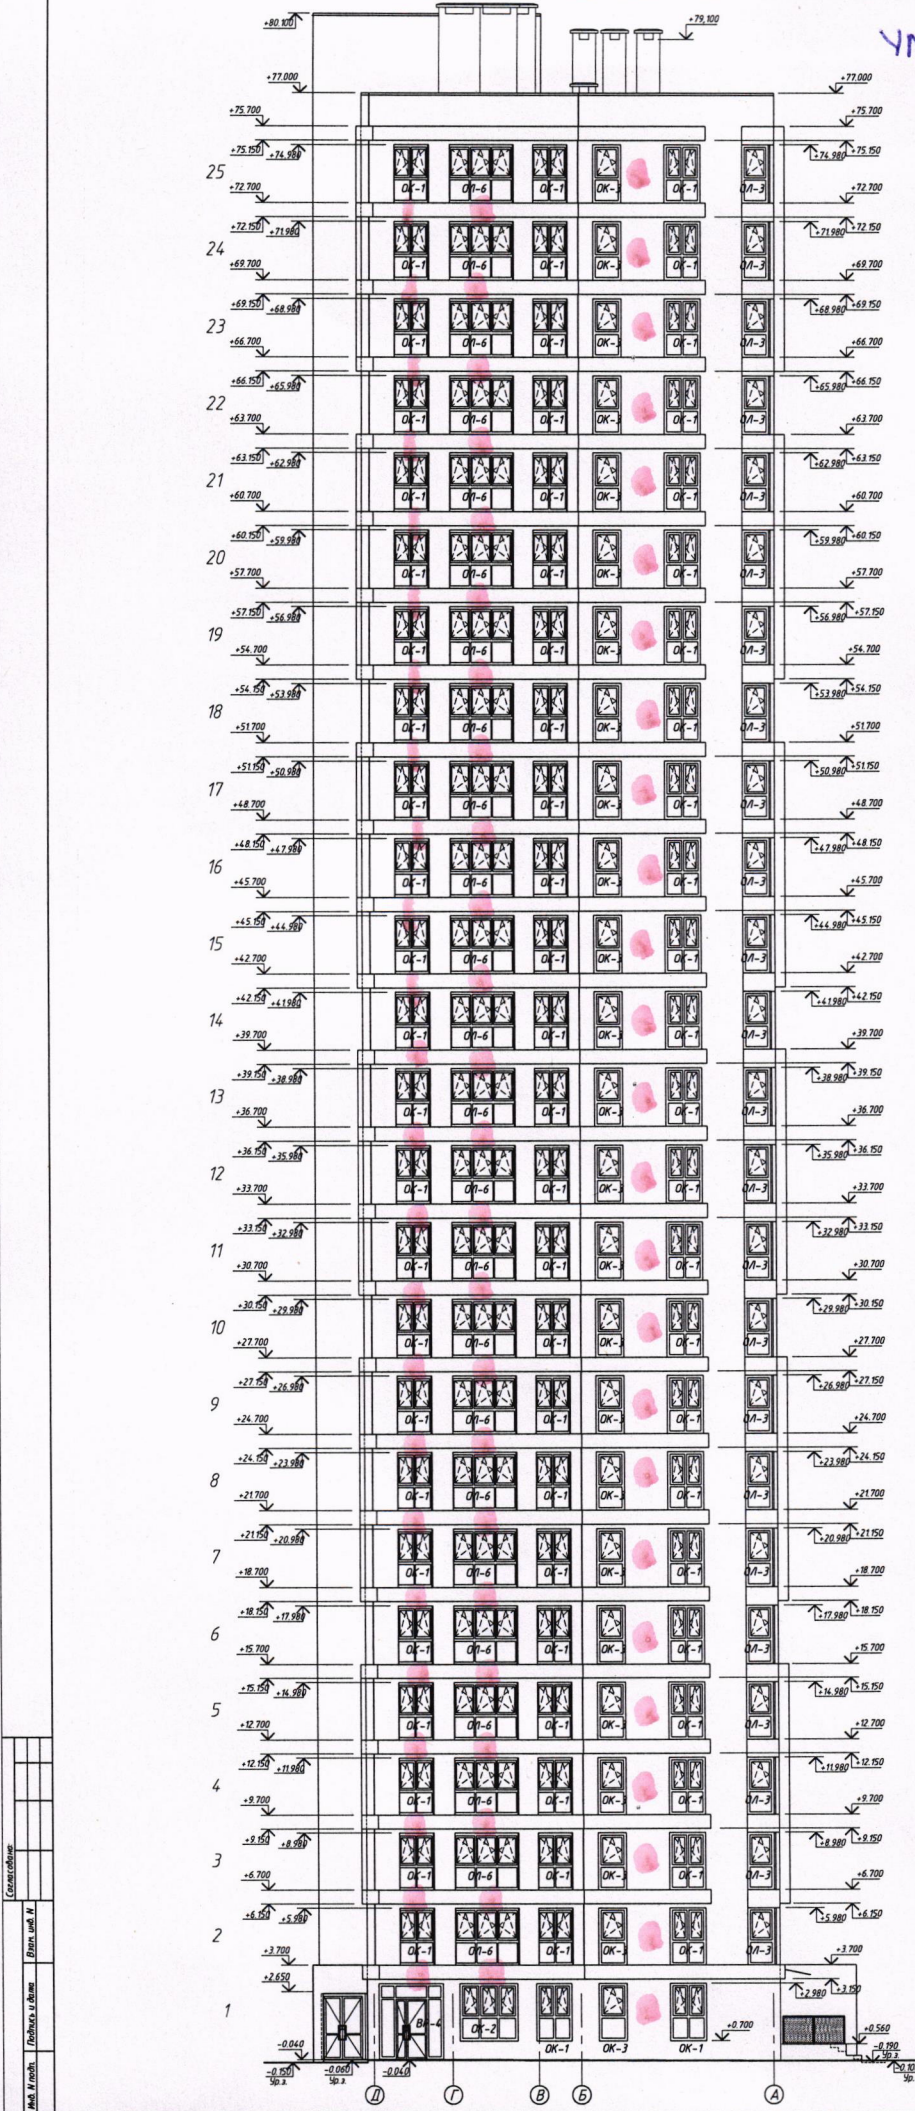

Ул. Аэродромная, 24
(Сороковой)

ООО «Дубай Проперти
Менеджмент»
СОГЛАСОВАНО

отдел перепланировок

«29» 12 2022 г.

Судан В.В. *[Подпись]*
ФИО Должность

СОГЛАСОВАНО

Зам. начальника управления по архитектуре и строительству
администрации Октябрьского района г.Минска

«30» 12 2022 г.

[Подпись] Ильинич

Водоотведение конденсата внешнего блока кондиционера выполнять через систему канализации квартиры. Установка декоративного короба (экрана) для наружного блока кондиционера должна соответствовать цвету фасада здания. Установка спутниковых антенн предусмотрена на кровле.

1 Цветовое решение фасадов см. л. 15-16

						7-02.19.7-AP.1		
						Экспериментальный многоквартирный комплекс "Минск-Мир"		
						2-я очередь строительства. Проект застройки:		
						Многоквартирные жилые дома по э/п №19.1-19.11		
						Жилой дом №19.7 по э/п		
						Стандарт Лист Листов		
						С 14		
						Фасад в осях Д-А		
						ИООО "Дана Астри"		
						Формат А1