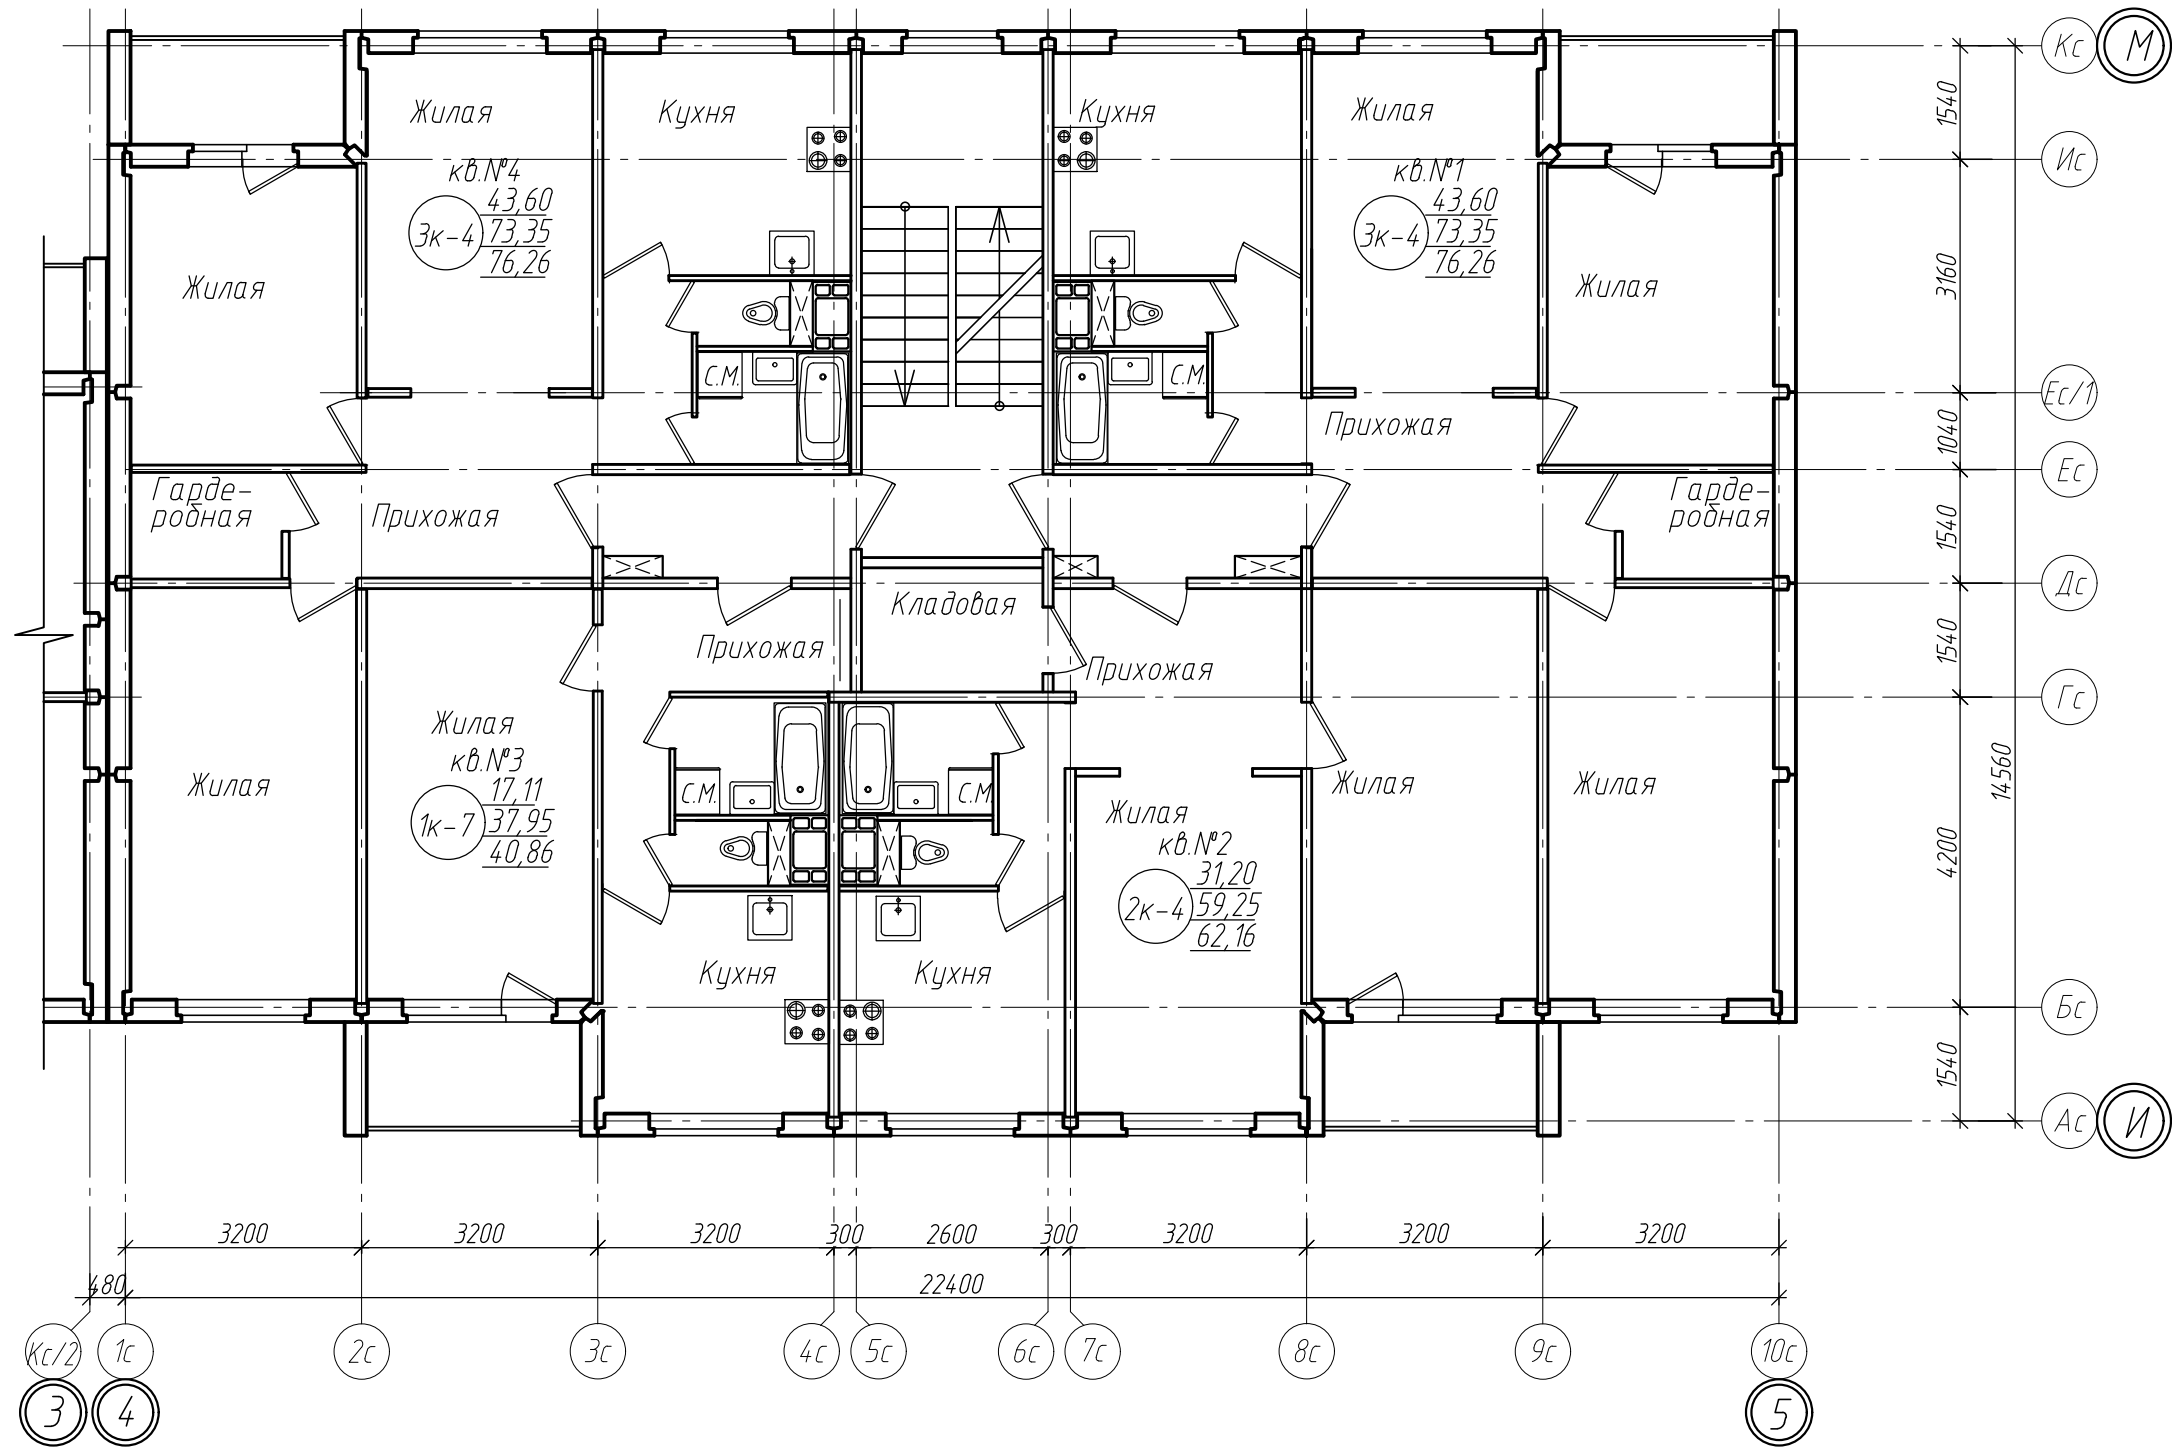

Согласовано:

Взам. инв. №

Подпись и дата

Инв. № подл.

					521-2019-AP					
					Многоквартирный жилой дом №26 по генеральному плану ПДП северо-западной части г. Смоленска					
Изм.	Кол.	Лист	Индок.	Подпись	Дата	Жилой дом		Стадия	Лист	Листов
Нач. АО		Рунец				Жилой дом		С	1	
ГАП		Рябцева				Жилой дом				
Разраб.		Кажуро				Жилой дом				
					План 2-5 этажей между осями 4-5 и И-М					
Н.контр.		Рябцева				План 2-5 этажей между осями 4-5 и И-М		ПУ ОАО "МАГИД"		