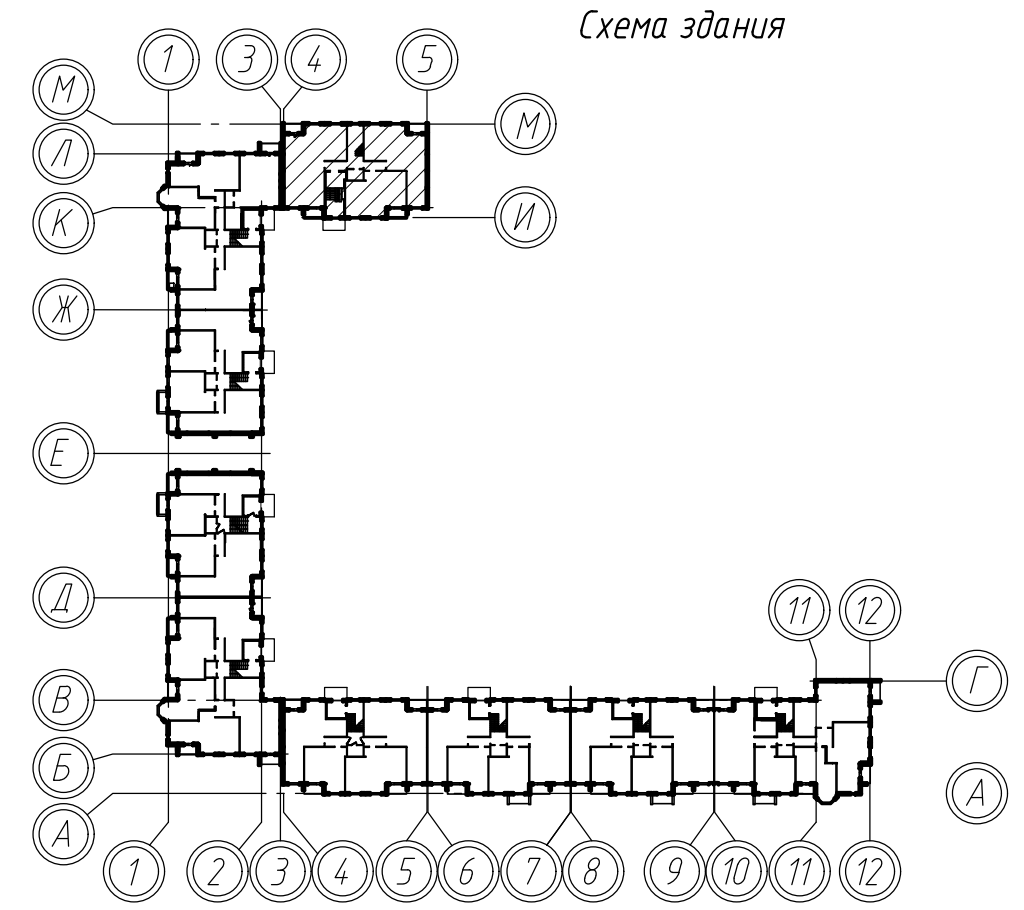

Согласовано:

Взам. инв. №

Подпись и дата

Инв. № подл.

					521-2019-AP					
					Многоквартирный жилой дом №26 по генеральному плану ПДП северо-западной части г. Смоленска					
Изм.	Кол.	Лист	Индок.	Подпись	Дата	Жилой дом		Стадия	Лист	Листов
Нач. АО		Рунец				Жилой дом		С	1	
ГАП		Рябцева				Жилой дом				
Разраб.		Кажуро				Жилой дом				
					План 2-5 этажей между осями 4-5 и И-М					
Н.контр.		Рябцева				План 2-5 этажей между осями 4-5 и И-М		ПУ ОАО "МАГИД"		