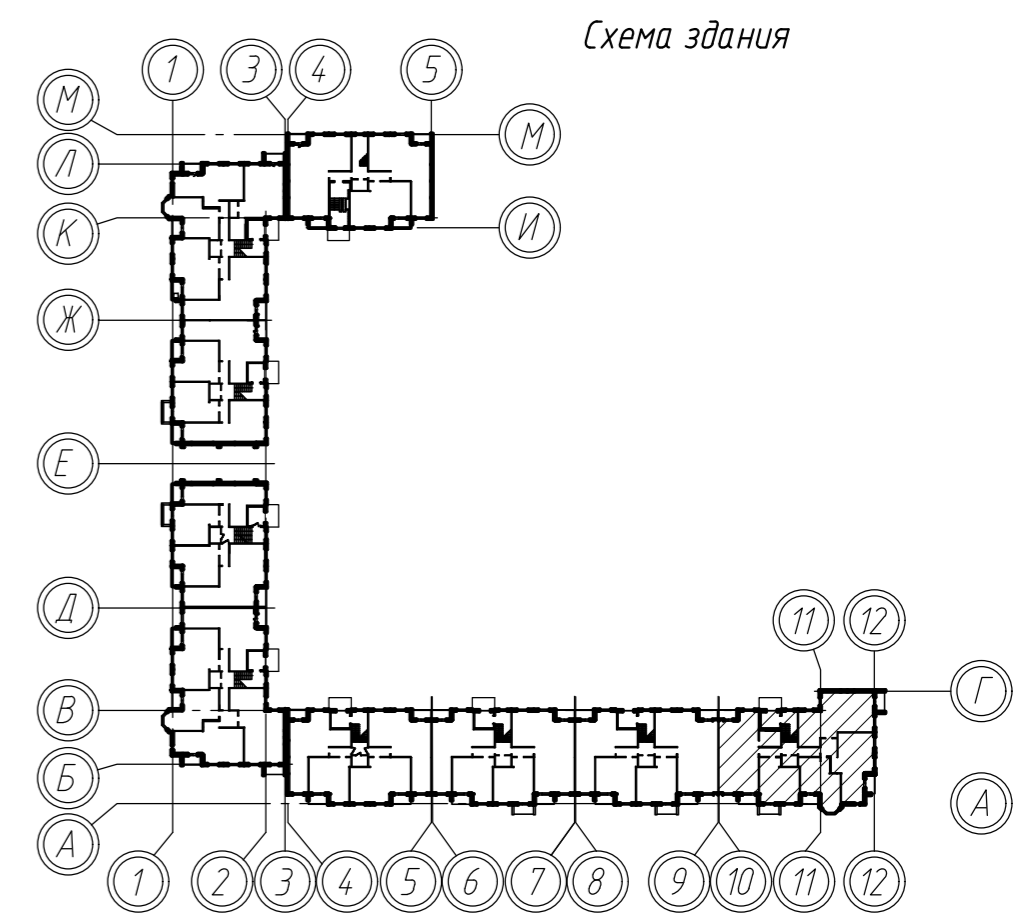

Согласовано:

Инв. №подл. Подпись и дата Взам. инв. №

521-2019-AP						
Многоквартирный жилой дом №26 по генеральному плану ПДП северо-западной части г. Смоленска						
Изм.	Кол.	Лист	Индок.	Подпись	Дата	
Нач. АО		Рунец				Жилой дом
ГАП		Рябцева				Стадия
Разраб.		Кажуро				Лист
						Листов
						План первого этажа между осями 10-12 и А-Г
Н.контр.		Рябцева				ПУ ОАО "МАГИД"