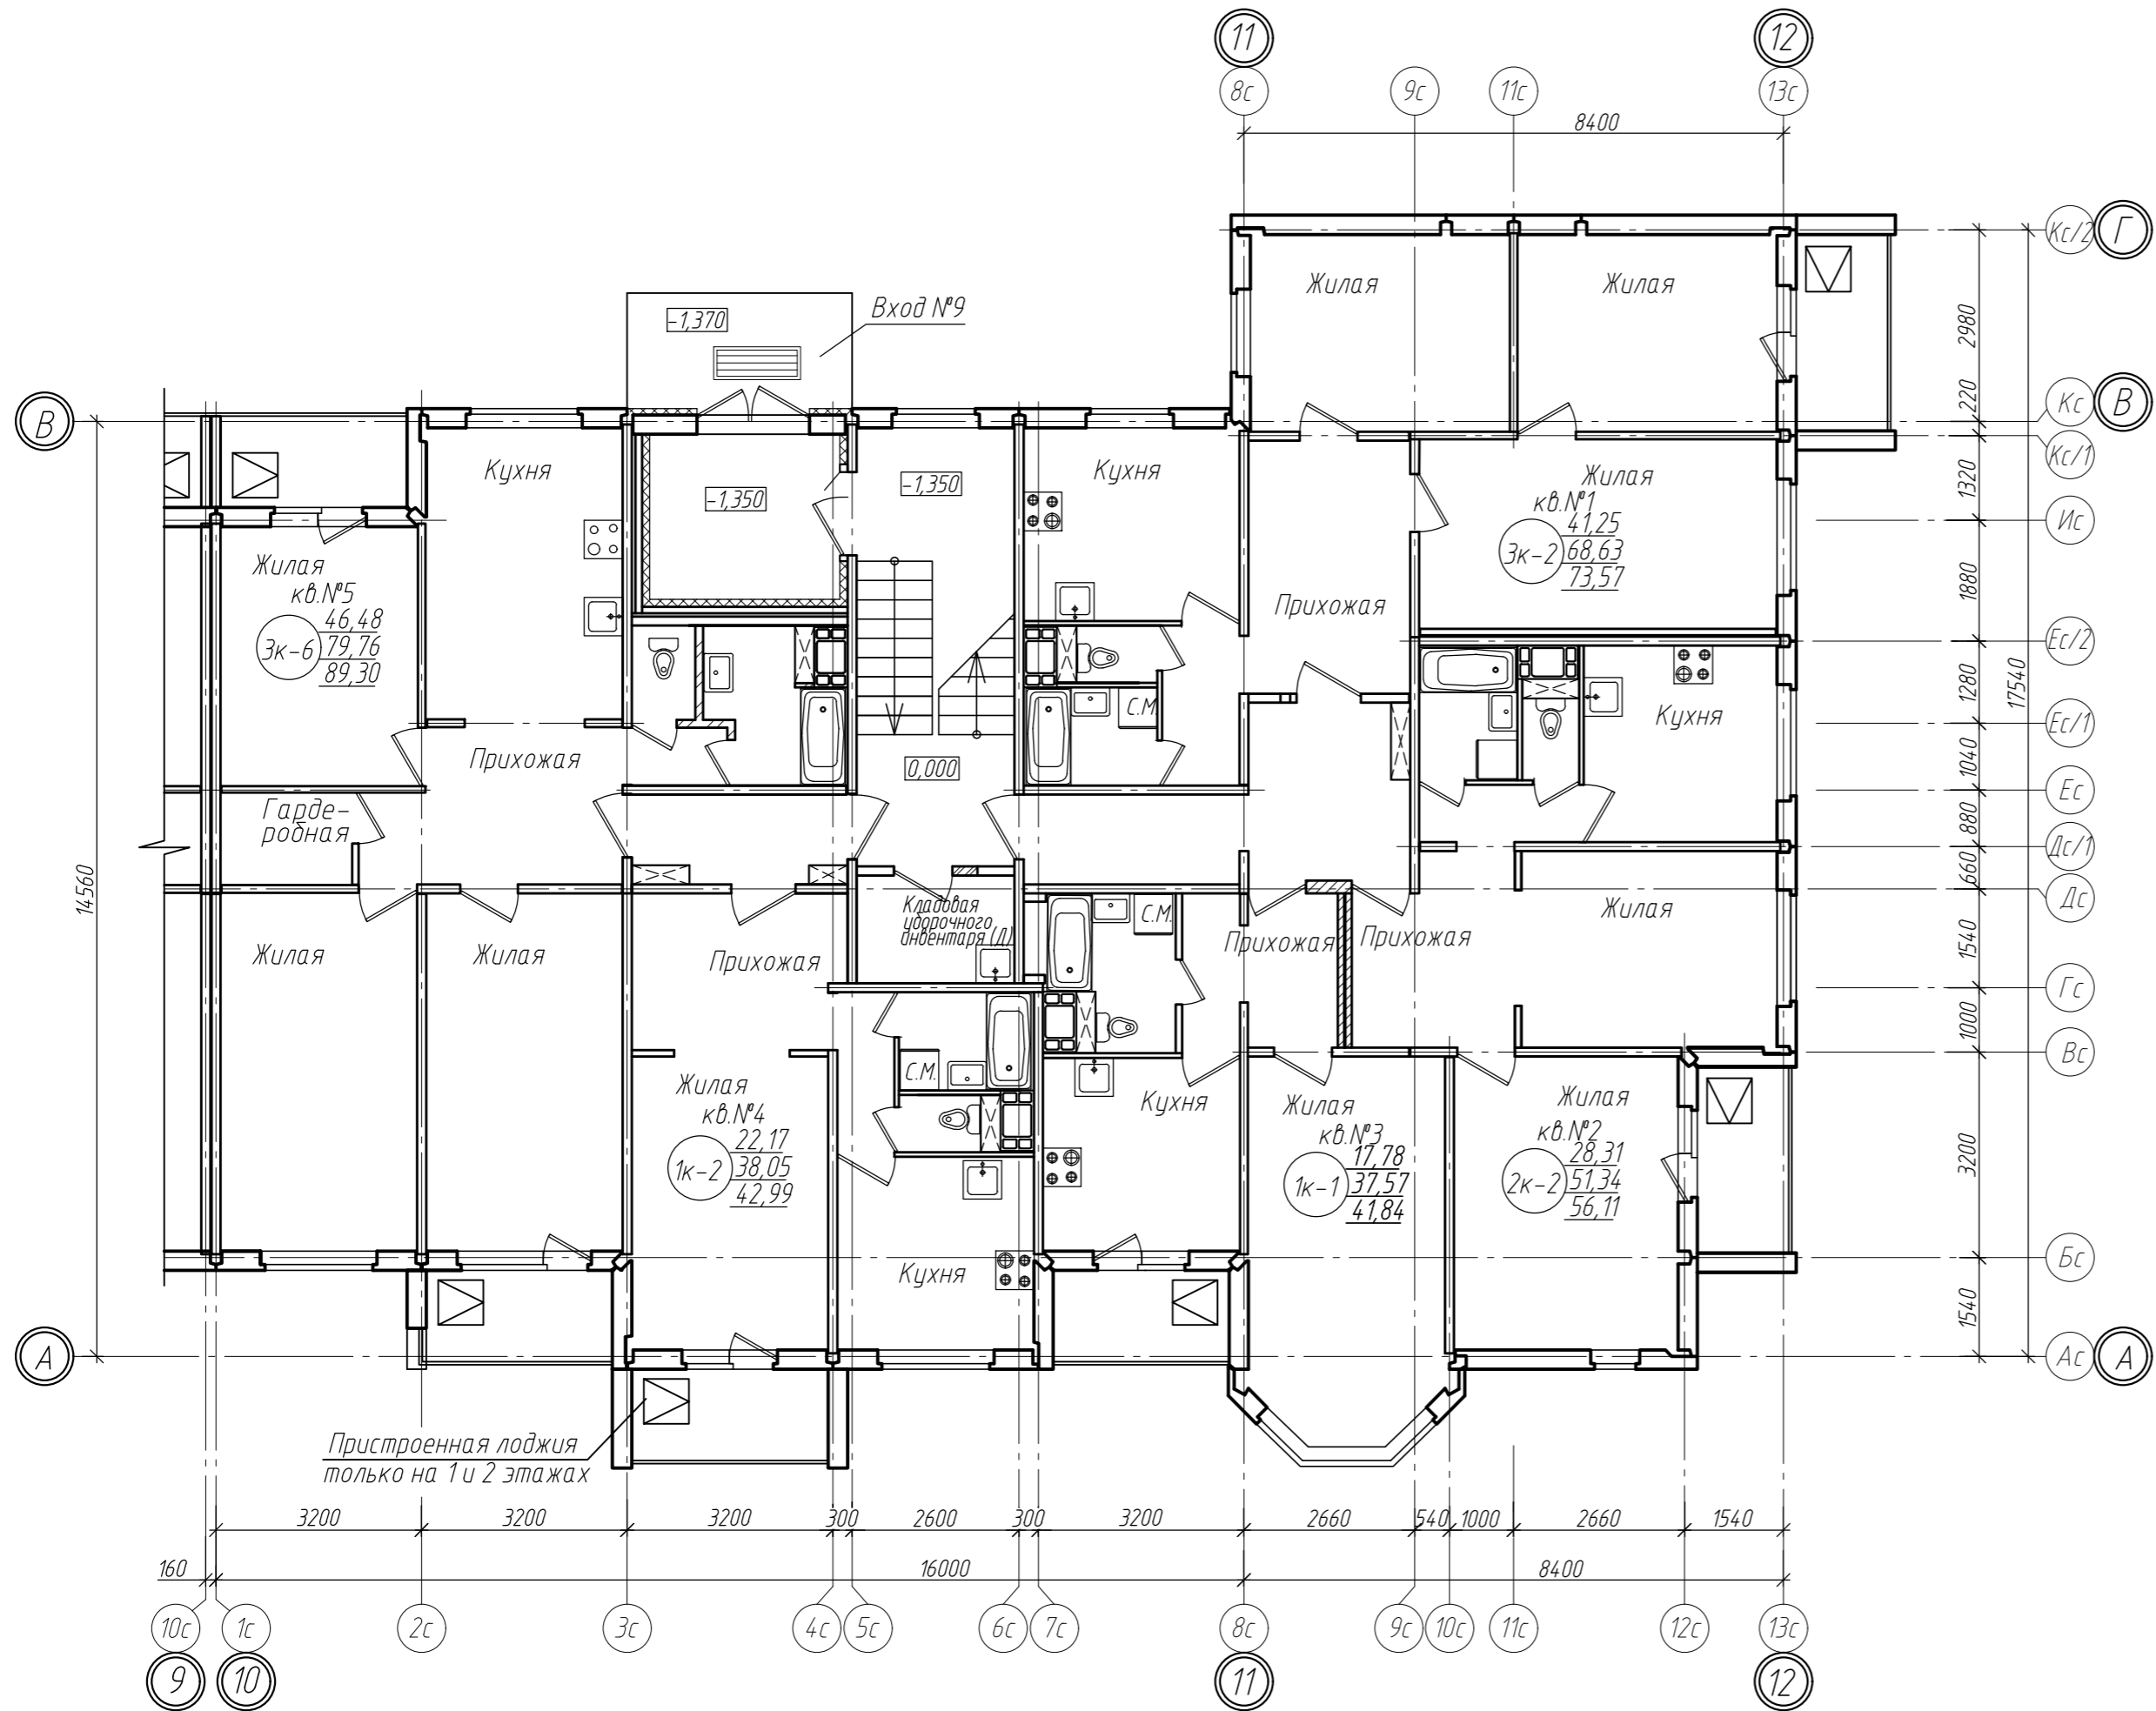

Согласовано:

Инв. №подл. Подпись и дата Взам. инв. №

521-2019-AP						
Многоквартирный жилой дом №26 по генеральному плану ПДП северо-западной части г. Смоленска						
Изм.	Кол.	Лист	Индок.	Подпись	Дата	
Нач. АО		Рунец				Жилой дом
ГАП		Рябцева				Стадия
Разраб.		Кажуро				Лист
						Листов
						План первого этажа между осями 10-12 и А-Г
Н.контр.		Рябцева				ПУ ОАО "МАГИД"